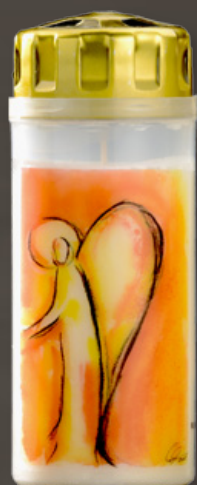

AKTION: „LICHT von Bethlehem“

Licht von Bethlehem, windgeschützt zum Mitnehmen nach Hause!
Mit Aeterna-MEMORIAM mit Windschutzdeckel erhalten Sie ein
Qualitäts-Öllicht von bester Qualität, alle mit Motiven von FLÜGEL.

Öllichte einzeln bestellbar - Brenndauer 4 Tage

H 161 mm, Ø 60 mm

Preis 2,33 € per Stück

982