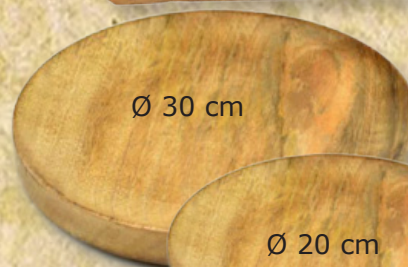

Bienenwachskerzen 100%, handgeknetet

800-01738-82 Teelicht incl. 1 Glas	10	0,96
800-12560-82	125 60	1 13,40
800-15070-82	150 70	1 21,50
800-20070-82	200 70	1 28,60
800-20225-82 Stabkerze	200 25	2 5,15

4500 Schale Mangoholz, 50x15x3,5 cm	1	9,80
4509 Teller Mangoholz, 30 cm Ø	1	9,50
4636 Teller Mangoholz 20 cm Ø	1	5,40
4660 Tanne Mangoholz, 13 x 10 cm	1	4,30
4661 Tanne Mangoholz, 19 x 15 cm	1	6,20
4670 Tanne m.Schnitzerei, 20x12 cm	1	7,00
9200 Schieferplatte, 12 x 12 cm	1	4,20

9710 Grußkarte, Format 17 x 12 cm mit Umschlag
zu attraktiven Staffelpreisen

VE 3 Stück	1,10 € p. Stück
VE 10 Stück	1,05 € p. Stück
VE 50 Stück	1,00 € p. Stück

Alle Preise in EURO netto zzgl. Mehrwertsteuer.

800-01738-82
inkl. Glas, Brenndauer ca. 3,5 h

**Kerzenteller aus Mangoholz,
einem ökologischen, nachhaltigen Rohstoff**

50 x 15 cm

4500

Ø 30 cm

4509

Ø 20 cm

4636