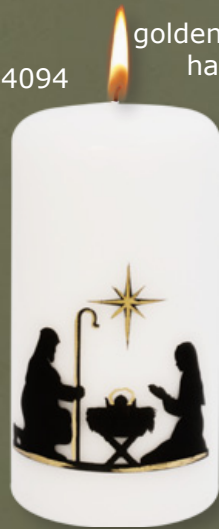

Lichterzauber für Advent und Weihnachten mit handverzierten Kerzen von FLÜGEL.

Made in Germany!

4092

9065
Metall-Teller

4093

9065
Metall-Teller

4633 Krippe mit LED
Holz/Dolomit-Mineralstein
38x25,5x8,5 cm

mit
goldenen Highlights
handbemalt

4094

4097

9200
Naturschiefer
mit Filzgleiter

4099

4096

mit Golddruck,
gepackt á 4 Stück
in Geschenkbox

4101

4100

9118

9117

*Liebevoll gestaltete
Lichtblick-Glaslichte*