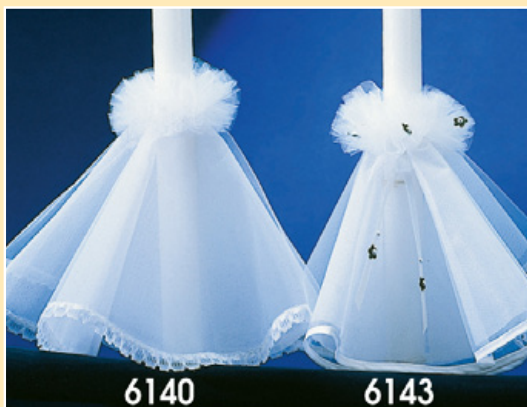

Kommunionzubehör: