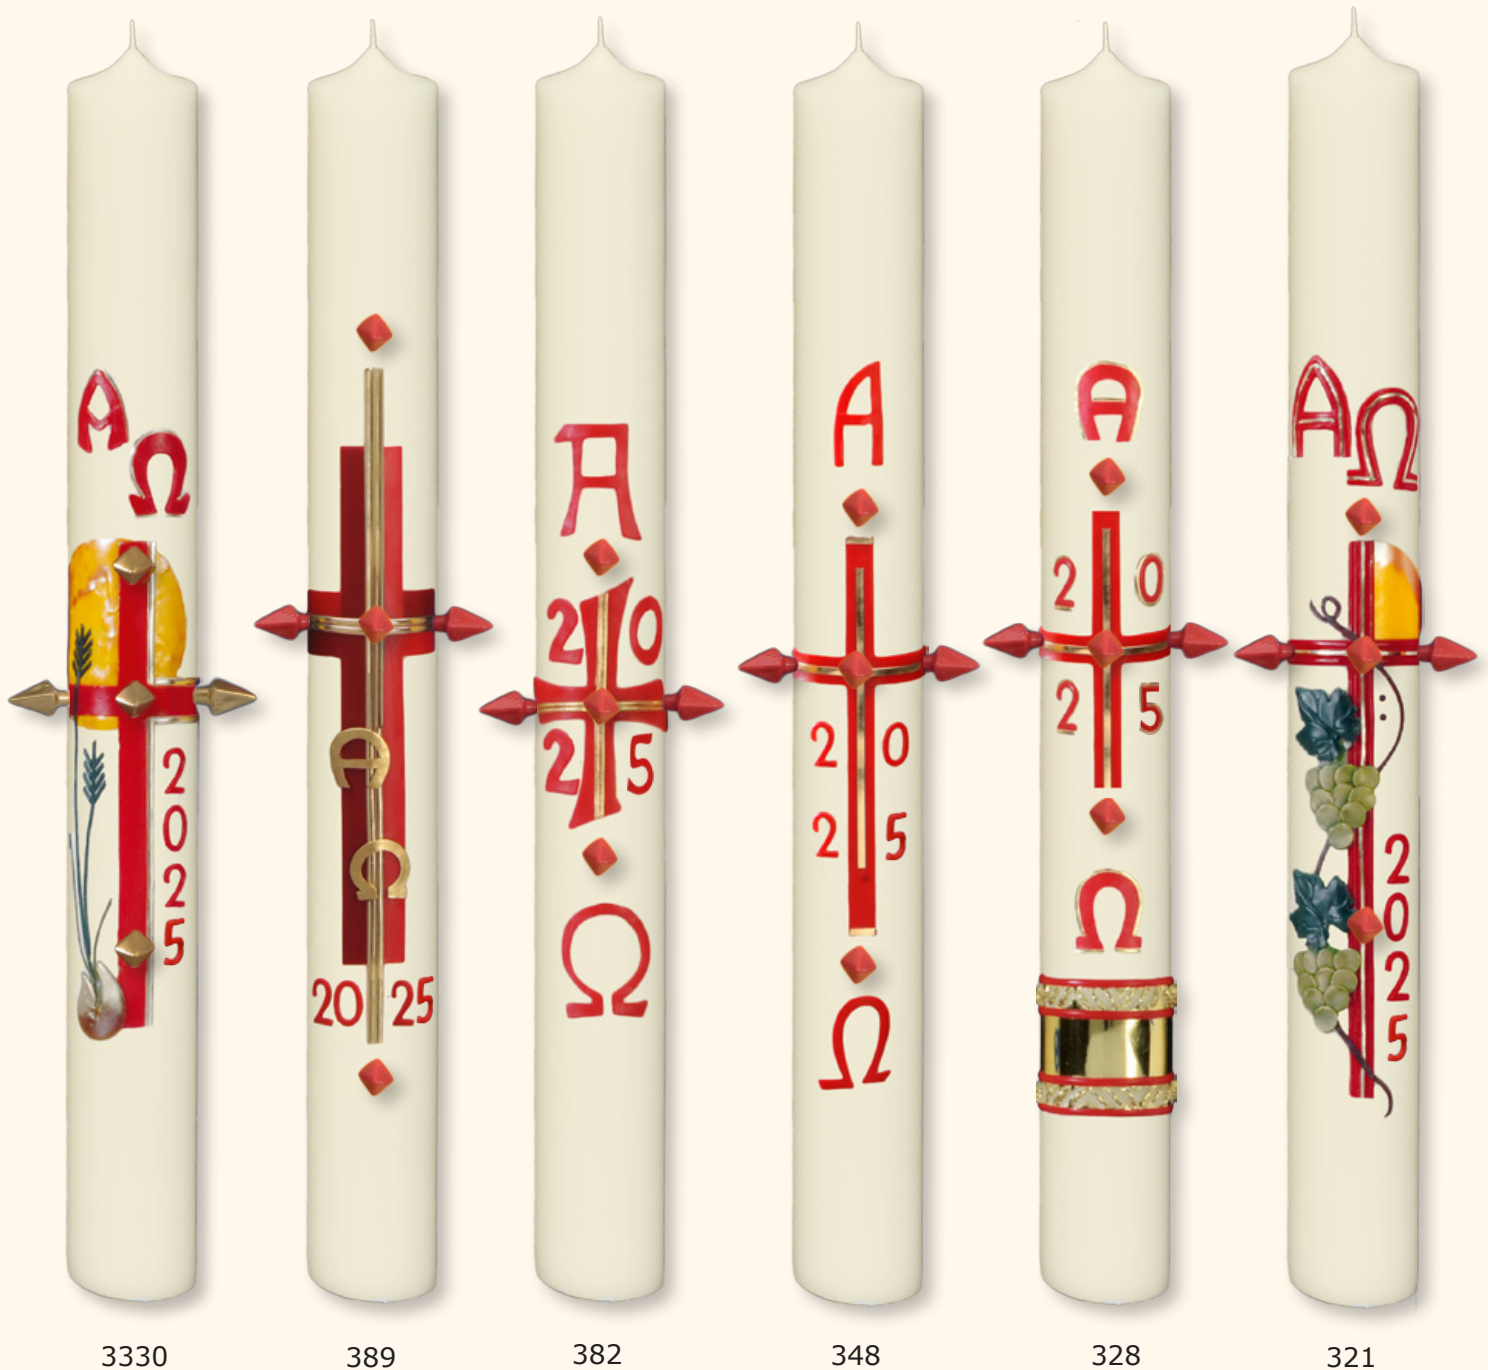

Bitte bestellen Sie Ihre Osterkerze wie auf Seite 2 beschrieben!

Alle abgebildeten Motive bringen wir auf **allen gewünschten Kerzengrößen** an, passend zu Ihrem Kirchenraum und Ihrem Osterkerzenständer.

Sie werden von unseren **eigenen Mitarbeiterinnen** entworfen und mit viel Liebe zum Detail und handwerklichem Geschick hergestellt.

Sonderentwürfe arbeiten wir nach Ihren Vorlagen gerne aus.
Flügel Kerzen: „**Made in Germany**“ - ein Unikat von besonderem Wert.