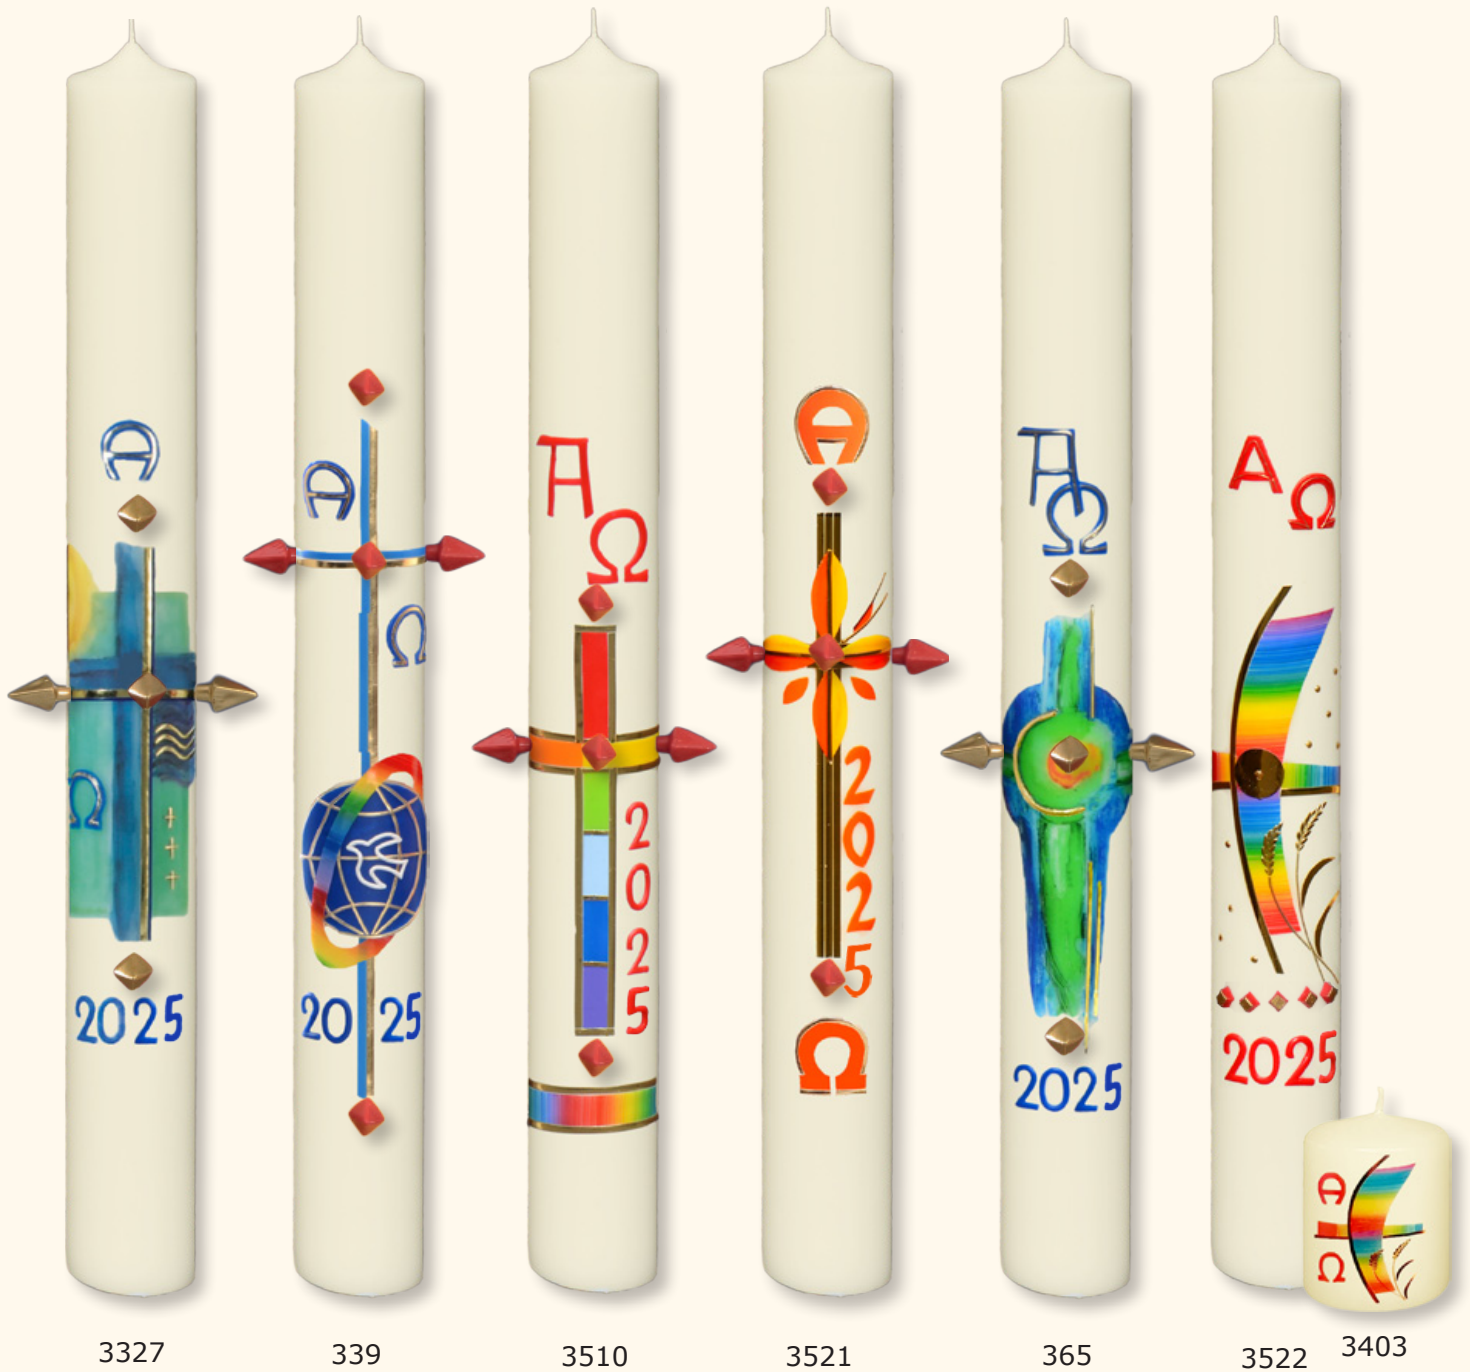

Zu vielen Osterkerzen-Motiven erhalten Sie passende Tischkerzen und Osternachtkerzen.

Alle Motive sind von unseren Designer*innen mit viel Liebe zum Detail entworfen und mit handwerklichem Geschick in ausgezeichneter Qualität hergestellt.

3418

3415

3416

3417

3414

Flügel-Kirchenkerzen:

- Alle Osterkerzen enthalten **einen natürlichen Bienenwachsanteil von 10%**.
- Unsere Kerzen werden im **traditionellen Kerzenziehverfahren** hergestellt.
- Flügel-Kirchenkerzen werden mit einem **deutlich stärkeren Tauchmantel** versehen als Kerzen aus Massenproduktion. Somit sind sie besser **gegen Zugluft geschützt**.
- Sie erhalten die Osterkerzen selbstverständlich immer mit der **aktuellen Jahreszahl**.