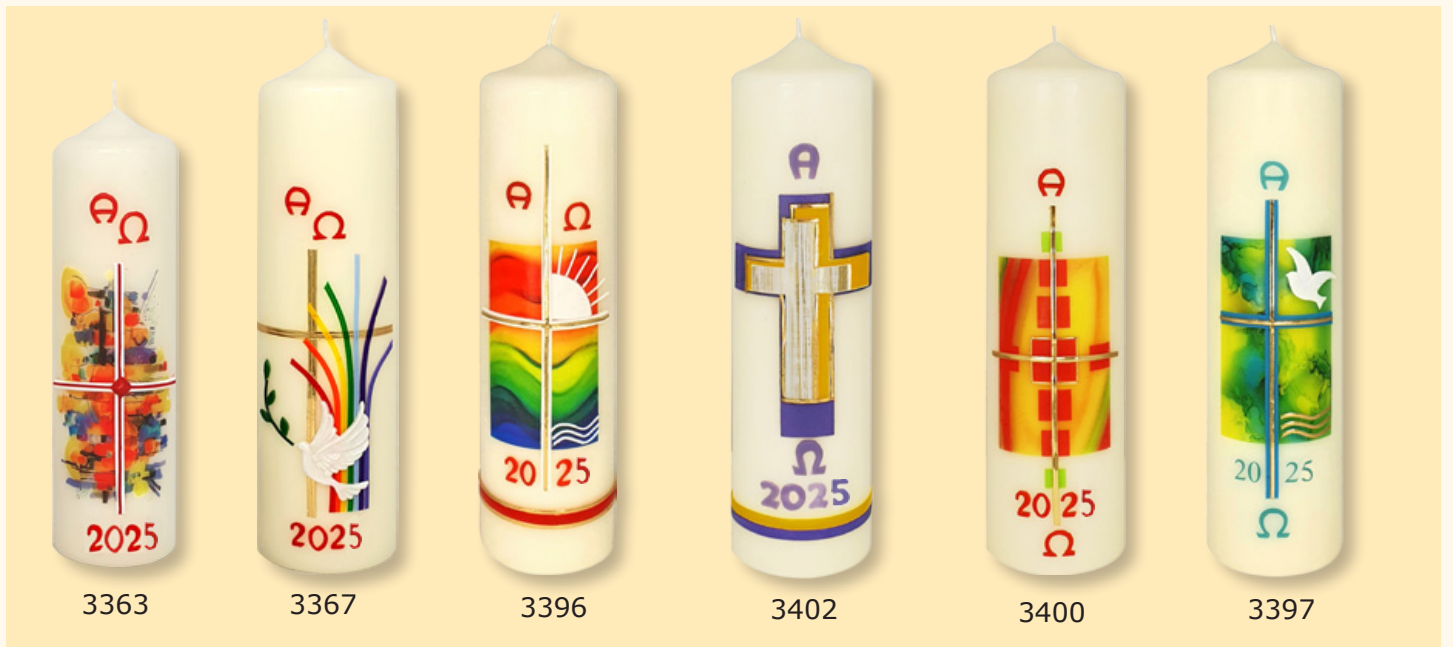

OSTERN

Preisliste auf Seiten 17-19